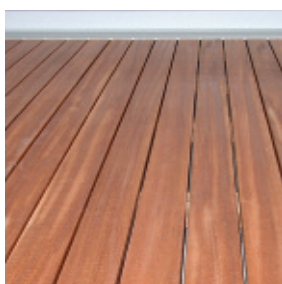

## **modern und flexibel**

**Einfamilienhaus, Zug**

**Bauherr:** Familie Felber, Zug

Nussbaumer Holzbau AG  
Lindenstrasse 3, 6340 Baar  
[www.elementbau.ch](http://www.elementbau.ch)

Telefon 041 760 44 12  
Telefax 041 760 44 13  
[bau@elementbau.ch](mailto:bau@elementbau.ch)